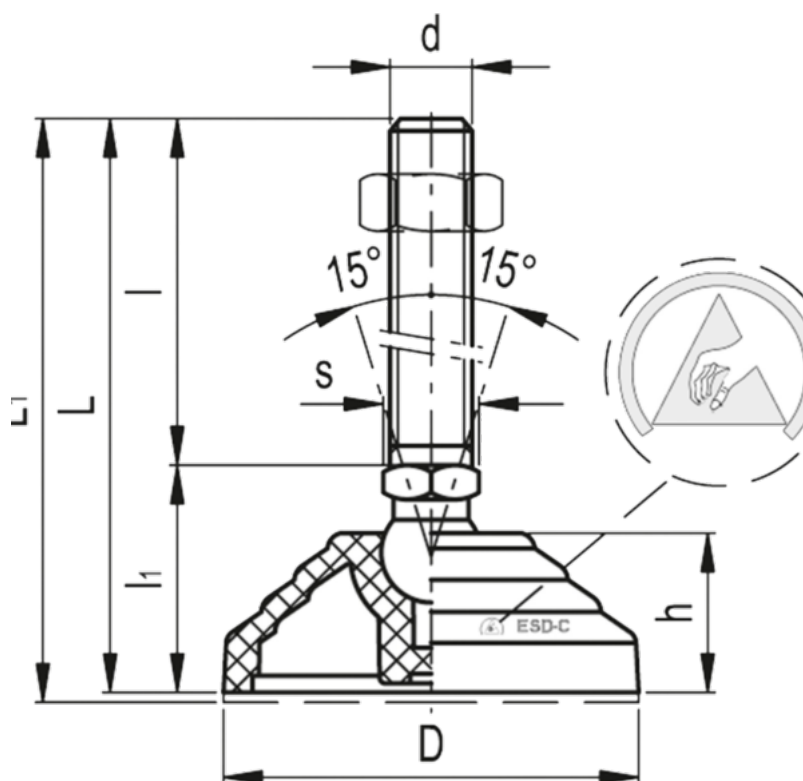

Varenummer: 2310305541ESD
Beskrivelse: E+G Antistatisk justérfod
LV.A-100-24-M16x138-ESD-C

Mål

Articulation = 24
D = 100
d = M16
h = 24
l = -
l1 = -
L = 181
Maks load = 25000

s = 24
Vægt (g) = 352